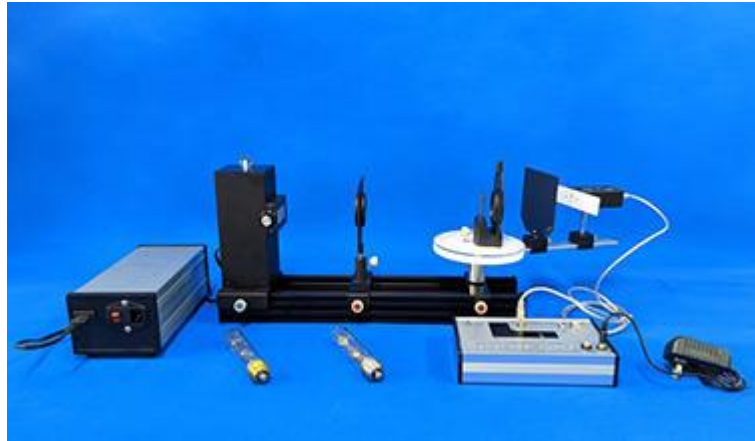

# 光柵分光儀

## 規格:

編號	名稱	數量	編號	名稱	數量
1.	光學滑座	1	2.	可固定接頭滑具	1
3.	附插孔可固定角度盤 (滑具兩只)	1	4.	附指標光柵片固定具	1
5.	光柵片	1	6.	附柄凸透鏡 (F100、F75mm)	2
7.	附柄黑色防炫屏幕	1	8.	可調狹縫燈座	1
9.	汞燈	1	10.	鈉燈	1
11.	鈉汞燈電源供應器 (附電源線)	1	12.	光照度感應器 (附白色屏幕、支柱*2)	選配
13.	光照度擷取器 (附感應器連接線、直流電 源供應器)	選配			